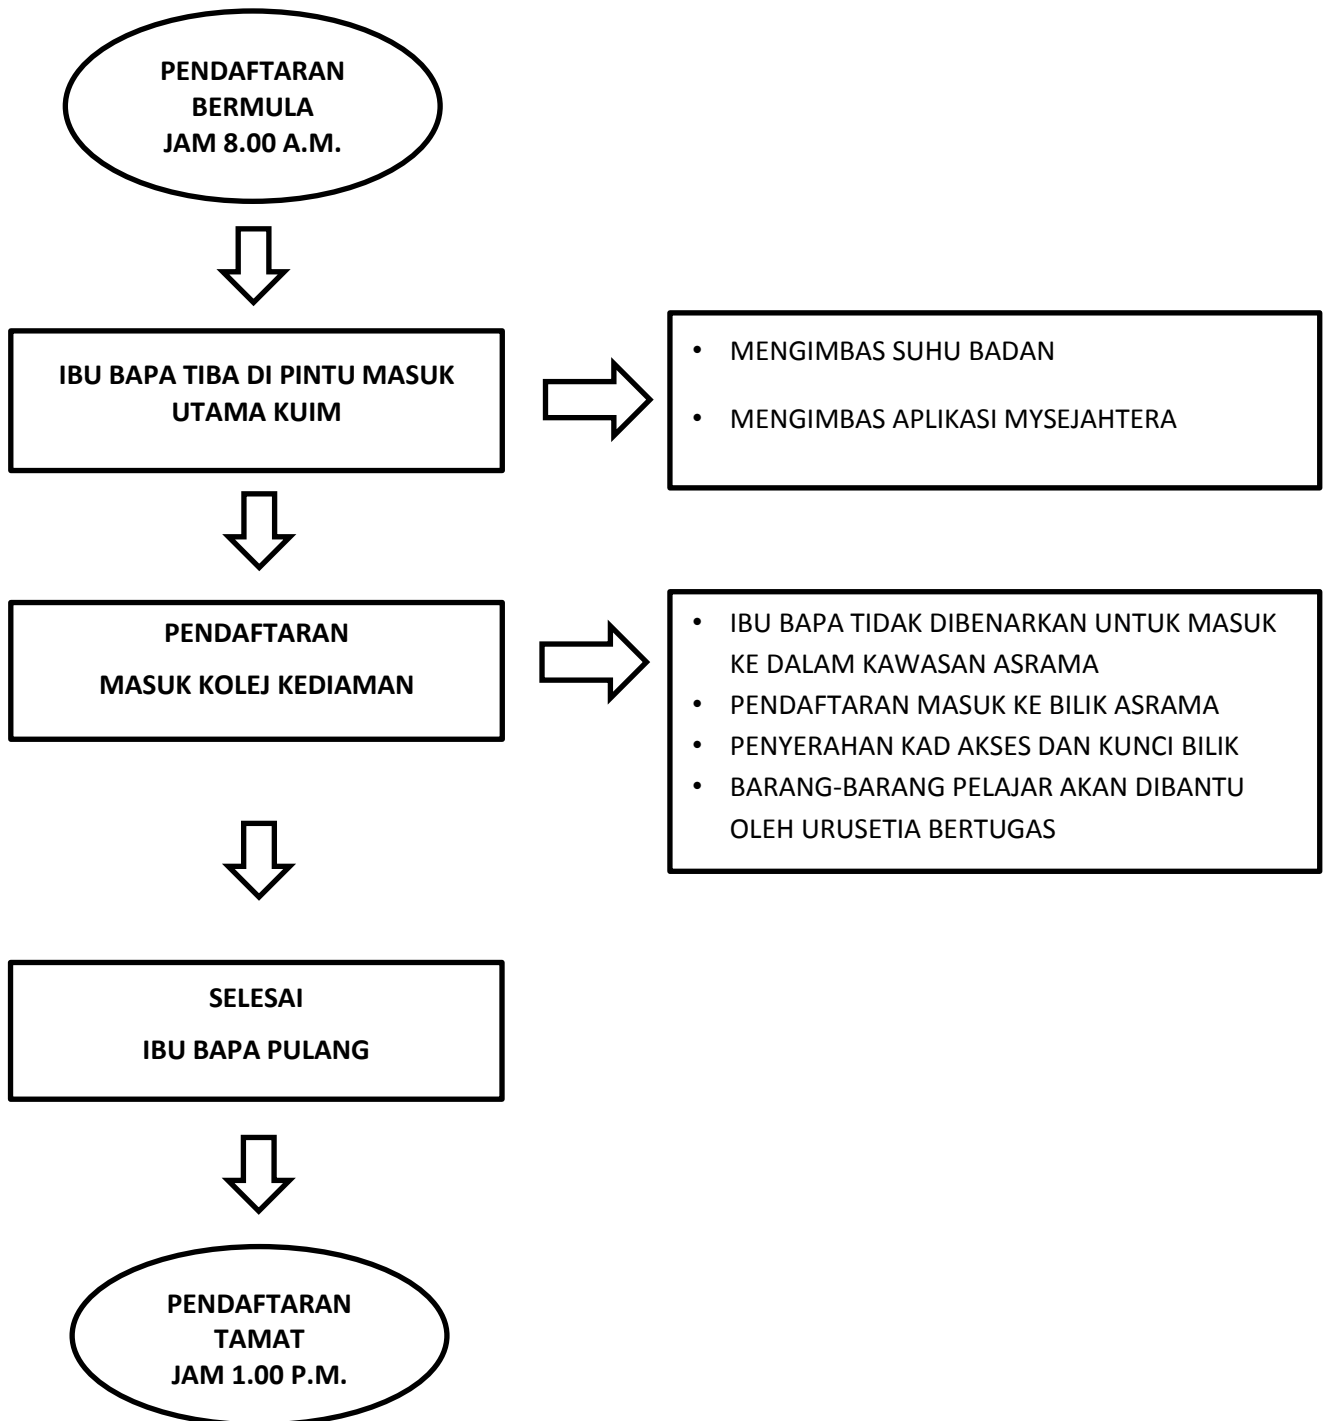

**CARTA ALIR PROSES PENDAFTARAN PELAJAR TAHFIZ BESTARI  
(PERSEDIAAN SPM) 2021**

**SESI** : SESI 1 (PENDAFTARAN SECARA PANDU LALU KE KOLEJ KEDIAMAN PELAJAR)

**TARIKH** : 1 APRIL 2021 (KHAMIS)

**MASA** : 8.00 PAGI HINGGA 1.00 PETANG

**CARTA ALIR PROSES PENDAFTARAN PELAJAR TAHFIZ BESTARI  
(PERSEDIAAN SPM) 2021**

**SESI** : SESI 2 (PENYERAHAN DOKUMEN PENDAFTARAN)

**TARIKH** : 2 APRIL 2021 (JUMAAT)

**MASA** : 9.00 PAGI HINGGA 12.00 TENGAHARI